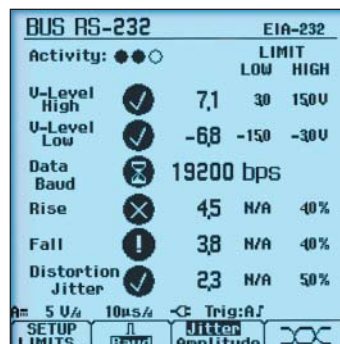

Режим проверки состояния шин позволяет анализировать качество сигналов в промышленных сетях

Архангельск (8182)63-90-72
Астана +7(7172)727-132
Астрахань (8512)99-46-04
Барнаул (3852)73-04-60
Белгород (4722)40-23-64
Брянск (4832)59-03-52
Владивосток (423)249-28-31
Волгоград (844)278-03-48
Вологда (8172)26-41-59
Воронеж (473)204-51-73
Екатеринбург (343)384-55-89
Иваново (4932)77-34-06
Ижевск (3412)26-03-58
Казань (843)206-01-48

Калининград (4012)72-03-81
Калуга (4842)92-23-67
Кемерово (3842)65-04-62
Киров (8332)68-02-04
Краснодар (861)203-40-90
Красноярск (391)204-63-61
Курск (4712)77-13-04
Липецк (4742)52-20-81
Магнитогорск (3519)55-03-13
Москва (495)268-04-70
Мурманск (8152)59-64-93
Набережные Челны (8552)20-53-41
Нижний Новгород (831)429-08-12
Новокузнецк (3843)20-46-81

Новосибирск (383)227-86-73
Омск (3812)21-46-40
Орел (4862)44-53-42
Оренбург (3532)37-68-04
Пенза (8412)22-31-16
Пермь (342)205-81-47
Ростов-на-Дону (863)308-18-15
Рязань (4912)46-61-64
Самара (846)206-03-16
Санкт-Петербург (812)309-46-40
Саратов (845)249-38-78
Севастополь (8692)22-31-93
Симферополь (3652)67-13-56
Смоленск (4812)29-41-54

Сочи (862)225-72-31
Ставрополь (8652)20-65-13
Сургут (3462)77-98-35
Тверь (4822)63-31-35
Томск (3822)98-41-53
Тула (4872)74-02-29
Тюмень (3452)66-21-18
Ульяновск (8422)24-23-59
Уфа (347)229-48-12
Хабаровск (4212)92-98-04
Челябинск (351)202-03-61
Череповец (8202)49-02-64
Ярославль (4852)69-52-93