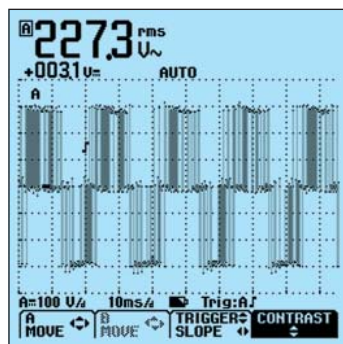

Система Connect-and-View позволяет анализировать даже самые сложные сигналы электроприводов