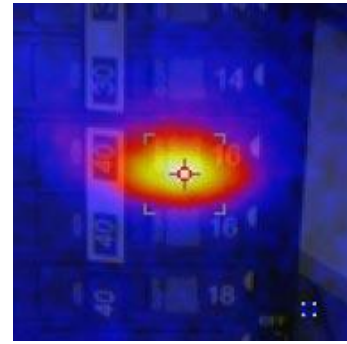

**Больше сделать с помощью VT04. Больше увидеть, больше узнать, больше доказать.**

**Больше увидеть. Сочетание видимого и инфракрасного.**

Изучайте проблемы в контексте, объединяя инфракрасную тепловую карту с визуальным изображением, получайте необходимую информацию, выбрав один из пяти режимов смешивания на экране.

Быстро выявляйте местоположение проблемы — режим «БЛИЗКО» или «ДАЛЕКО» автоматически выравнивает визуальные и тепловые линзы, даже на расстоянии 15 см.

Зарегистрируйте точные показания температуры, не отрывая глаз от экрана. Центральное окно измерений точно показывает место измерения температуры. Укажите на центральном окне вашу цель и убедитесь, что не происходит измерение фона.

Тепловая карта 25 %

Тепловая карта 50 %

Тепловая карта 75 %

На этом смешанном изображении VT04 показывает номер нагревшегося прерывателя. Центральное окно на экране четко очерчивает область измерения температуры.